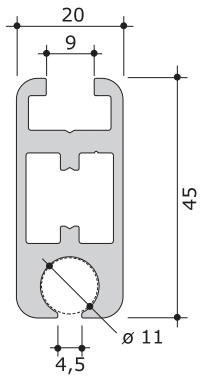

NEU

Rundkederprofil

Bestellnr.:

S8R.A2-00000-01

Alu eloxiert E6/EV1
(Pulverbeschichtung auf Anfrage)

Rundkederprofil geschlossen

Herstellungslänge 6100mm

Vorwandwinkel spannbar
mit Arretierung und Kederklemmung
Bestell-Nr.: **W8R.VR-00A00-00**

Vorwandwinkel spannbar
mit Arretierung
Bestell-Nr.: **W8R.VR-00B00-00**

Vorwandwinkel spannbar
Bestell-Nr.: **W8R.VR-00C00-00**

Vorwandwinkel spannbar, zum Befestigen
der Kederprofile vor gängige TRENDSTAND-
Profile, bzw. Wandsysteme.

Vorwandwinkel fix, zum Befestigen der Kederprofile vor gängige TRENDSTAND-Profile, bzw. Wandsysteme

Kederklemmung

Vorwandwinkel 90° spannbar
mit Arretierung und Kederklemmung
Bestell-Nr.: **W8R.VR-00A00-90**