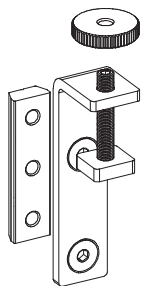

NEU

Rundkederprofil

Bestellnr.:

S8R.A2-00000-01

Alu eloxiert E6/EV1
(Pulverbeschichtung auf Anfrage)

Rundkederprofil geschlossen

Herstellungslänge 6100mm

Vorwandwinkel spannbar
mit Arretierung und Kederklemmung
Bestell-Nr.: **W8R.VR-00A00-00**

Vorwandwinkel spannbar
mit Arretierung
Bestell-Nr.: **W8R.VR-00B00-00**

Vorwandwinkel spannbar
Bestell-Nr.: **W8R.VR-00C00-00**

Vorwandwinkel spannbar, zum Befestigen
der Kederprofile vor gängige TRENDSTAND-
Profile, bzw. Wandsysteme.

Vorwandwinkel fix
mit Arretierung und Kederklemmung
Bestell-Nr.: **W8R.FX-00A00-00**

Vorwandwinkel fix
mit Arretierung
Bestell-Nr.: **W8R.FX-00B00-00**

Vorwandwinkel fix
Bestell-Nr.: **W8R.FX-00C00-00**

Vorwandwinkel fix, zum Befestigen der Kederprofile vor gängige TRENDSTAND-Profile, bzw. Wandsysteme

Kederklemmung

Vorwandwinkel 90° spannbar
mit Arretierung und Kederklemmung
Bestell-Nr.: **W8R.VR-00A00-90**