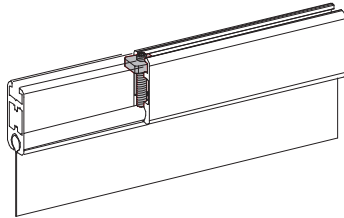

Verschraubung

Boden- / Deckenhalterung
mit Schnellspannung
Bestell-Nr.: **H8R.OB-01500-90**

Boden- / Deckenabspannung
Länge 1500mm
(andere Seillängen möglich)

Koppeleinheit
Bestell-Nr.: **H8R.PL-040HK-00**

Längsverbinder 180°
mit Arretierung und Kederklemmung
Bestell-Nr.: **V8R.LG-00ANK-00**

Längsverbinder 90°
mit Arretierung und Kederklemmung
Bestell-Nr.: **V8R.LG-00ANK-90**

Längsverbinder - Hohlkammer
Bestell-Nr.: **V8R.LG-00BHK-00**

Längsverbinder 90° - Hohlkammer
andere Winkel auf Anfrage
Bestell-Nr.: **V8R.LG-00BHK-90**

Längsverbinder - Nutkammer

Längsverbinder - Hohlkammer

Profildeckel Edelstahl
mit Federklammer
Bestell-Nr.: **D8R.00-02045-00**