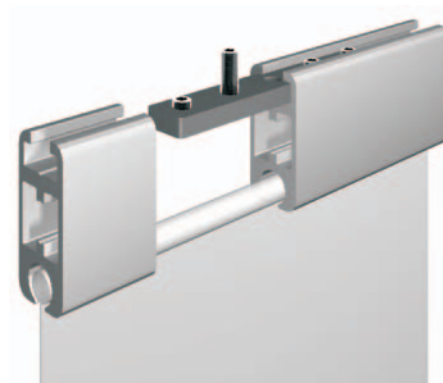

Vorwandwinkel fix, zum Befestigen der Kederprofile vor gängige TRENDSTAND-Profile, bzw. Wandsysteme

Kederklemmung

Vorwandwinkel 90° spannbar
mit Arretierung und Kederklemmung
Bestell-Nr.: **W8R.VR-00A00-90**

Verschraubung

Boden- / Deckenhalterung
mit Schnellspannung
Bestell-Nr.: **H8R.OB-01500-90**

Boden- / Deckenabspannung
Länge 1500mm
(andere Seillängen möglich)

Koppeleinheit
Bestell-Nr.: **H8R.PL-040HK-00**

Längsverbinder 180°
mit Arretierung und Kederklemmung
Bestell-Nr.: **V8R.LG-00ANK-00**

Längsverbinder 90°
mit Arretierung und Kederklemmung
Bestell-Nr.: **V8R.LG-00ANK-90**

Längsverbinder - Hohlkammer
Bestell-Nr.: **V8R.LG-00BHK-00**

Längsverbinder 90° - Hohlkammer
andere Winkel auf Anfrage
Bestell-Nr.: **V8R.LG-00BHK-90**

Längsverbinder - Nutkammer

Längsverbinder - Hohlkammer

Profildeckel Edelstahl
mit Federklammer
Bestell-Nr.: **D8R.00-02045-00**