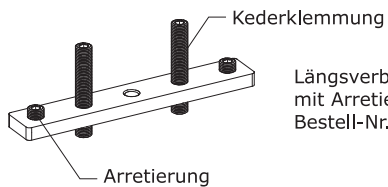

Seilabhangung 90° variabel
mit Arretierung, Kederklemmung
und Schnellspann-Haken
Bestell-Nr.: **H8R.HH-A1500-90**

Seilabhangung 90°
variabel,
mit Schnellspann-
Haken
Lange 1500mm
(andere Seillangen
moglich)

Verschraubung

Boden- / Deckenhalterung
mit Schnellspannung
Bestell-Nr.: **H8R.OB-01500-90**

Boden- / Deckenabspannung
Länge 1500mm
(andere Seillängen möglich)

Koppeleinheit
Bestell-Nr.: **H8R.PL-040HK-00**

Längsverbinder 180°
mit Arretierung und Kederklemmung
Bestell-Nr.: **V8R.LG-00ANK-00**

Längsverbinder 90°
mit Arretierung und Kederklemmung
Bestell-Nr.: **V8R.LG-00ANK-90**

Längsverbinder - Hohlkammer
Bestell-Nr.: **V8R.LG-00BHK-00**