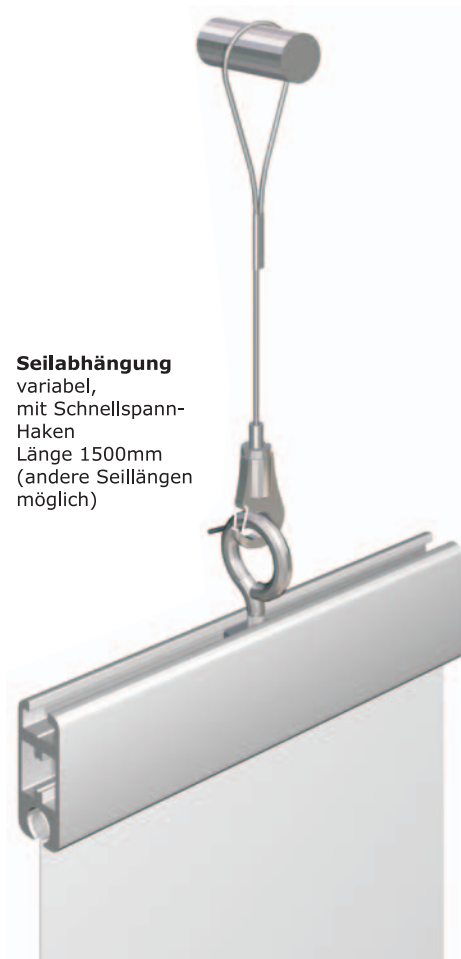

Vorwandwinkel fix, zum Befestigen der Kederprofile vor gängige TRENDSTAND-Profile, bzw. Wandsysteme

Kederklemmung

Vorwandwinkel 90° spannbar
mit Arretierung und Kederklemmung
Bestell-Nr.: **W8R.VR-00A00-90**

Arretierung

Vorwandwinkel 90° fix
mit Arretierung und Kederklemmung
Bestell-Nr.: **W8R.FX-00A00-90**

Vorwandwinkel 90° spannbar / fix,
zum Befestigen der Kederprofile vor gängige
TRENDSTAND-Profile, bzw. Wandsysteme im
90° Winkel.

Seilabhängung variabel
mit Schnellspann-Haken
Bestell-Nr.: **H8R.HH-C1500-00**

Seilabhängung variabel
mit Arretierung, Kederklemmung
und Schnellspann-Haken
Bestell-Nr.: **H8R.HH-B1500-00**

Seilabhängung
variabel,
mit Schnellspann-
Haken
Länge 1500mm
(andere Seillängen
möglich)

Seilabhangung 90° variabel
mit Arretierung, Kederklemmung
und Schnellspann-Haken
Bestell-Nr.: **H8R.HH-A1500-90**

Seilabhangung 90°
variabel,
mit Schnellspann-
Haken
Lange 1500mm
(andere Seillangen
moglich)