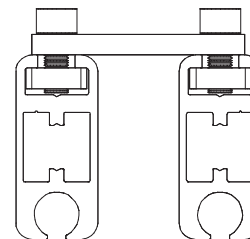

Seilabhangung 90° variabel
mit Arretierung, Kederklemmung
und Schnellspann-Haken
Bestell-Nr.: **H8R.HH-A1500-90**

Seilabhangung 90°
variabel,
mit Schnellspann-
Haken
Lange 1500mm
(andere Seillangen
moglich)

Verschraubung

Boden- / Deckenhalterung
mit Schnellspannung
Bestell-Nr.: **H8R.OB-01500-90**

Boden- / Deckenabspannung
Länge 1500mm
(andere Seillängen möglich)

Koppeleinheit
Bestell-Nr.: **H8R.PL-040HK-00**

Längsverbinder 180°
mit Arretierung und Kederklemmung
Bestell-Nr.: **V8R.LG-00ANK-00**

Längsverbinder 90°
mit Arretierung und Kederklemmung
Bestell-Nr.: **V8R.LG-00ANK-90**

Längsverbinder - Hohlkammer
Bestell-Nr.: **V8R.LG-00BHK-00**