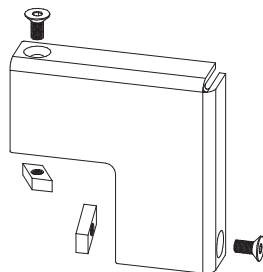

Eckabdeckung
Bestell-Nr.: **CCV.00-HDB00-00**