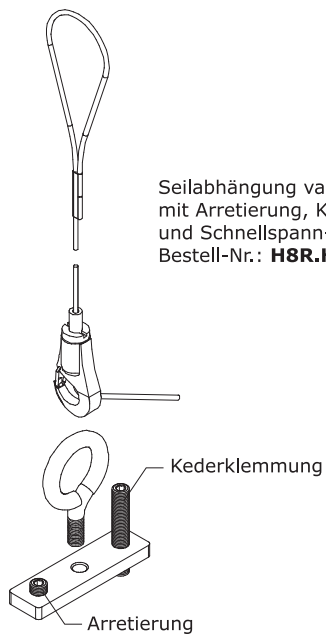

Vorwandwinkel spannbar
mit Arretierung
Bestell-Nr.: **W8R.VR-00B00-00**

Vorwandwinkel spannbar
Bestell-Nr.: **W8R.VR-00C00-00**

Vorwandwinkel spannbar, zum Befestigen
der Kederprofile vor gängige TRENDSTAND-
Profile, bzw. Wandsysteme.

Vorwandwinkel fix, zum Befestigen der Kederprofile vor gängige TRENDSTAND-Profile, bzw. Wandsysteme

Kederklemmung

Vorwandwinkel 90° spannbar
mit Arretierung und Kederklemmung
Bestell-Nr.: **W8R.VR-00A00-90**

Arretierung

Vorwandwinkel 90° fix
mit Arretierung und Kederklemmung
Bestell-Nr.: **W8R.FX-00A00-90**

Vorwandwinkel 90° spannbar / fix,
zum Befestigen der Kederprofile vor gängige
TRENDSTAND-Profile, bzw. Wandsysteme im
90° Winkel.

Seilabhängung variabel
mit Schnellspann-Haken
Bestell-Nr.: **H8R.HH-C1500-00**

Seilabhängung variabel
mit Arretierung, Kederklemmung
und Schnellspann-Haken
Bestell-Nr.: **H8R.HH-B1500-00**

Seilabhängung
variabel,
mit Schnellspann-
Haken
Länge 1500mm
(andere Seillängen
möglich)