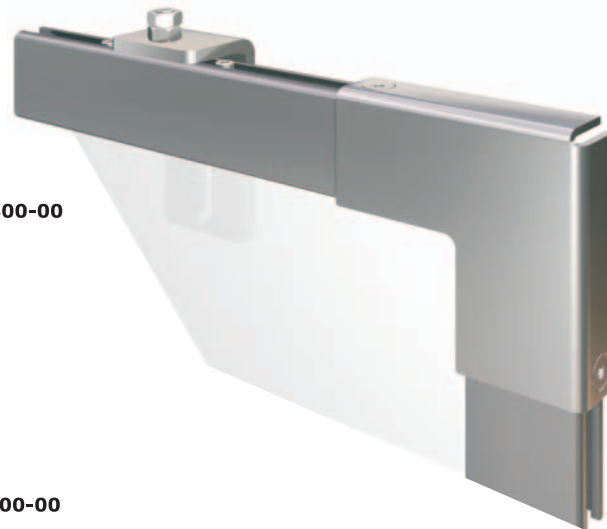

Profildeckel Edelstahl
mit Federklammer
Bestell-Nr.: **D8R.00-02045-00**

Kederklemmung
unsichtbar in der Nutkammer
(Bohrung erforderlich)
Bestell-Nr.: **K8R.00-000NK-00**

Vorwandwinkel spannbar
mit Arretierung
Bestell-Nr.: **W8R.VR-HDB00-00**

Vorwandwinkel fix
mit Arretierung
Bestell-Nr.: **W8R.FX-HDB00-00**

OUTDOOR-Zubehör
Winkel fix und spannbar
Eckabdeckung