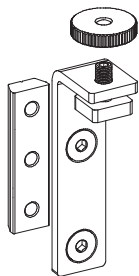

NEU

Rundkederprofil

Bestellnr.:

S8R.A2-00000-01

Alu eloxiert E6/EV1
(Pulverbeschichtung auf Anfrage)

Rundkederprofil geschlossen

Herstellungslänge 6100mm

Vorwandwinkel spannbar
mit Arretierung und Kederklemmung
Bestell-Nr.: **W8R.VR-00A00-00**

Vorwandwinkel spannbar
mit Arretierung
Bestell-Nr.: **W8R.VR-00B00-00**

Vorwandwinkel spannbar
Bestell-Nr.: **W8R.VR-00C00-00**

Vorwandwinkel spannbar, zum Befestigen
der Kederprofile vor gängige TRENDSTAND-
Profile, bzw. Wandsysteme.

Vorwandwinkel fix
mit Arretierung und Kederklemmung
Bestell-Nr.: **W8R.FX-00A00-00**

Vorwandwinkel fix
mit Arretierung
Bestell-Nr.: **W8R.FX-00B00-00**

Vorwandwinkel fix
Bestell-Nr.: **W8R.FX-00C00-00**

Vorwandwinkel fix, zum Befestigen der Kederprofile vor gängige TRENDSTAND-Profile, bzw. Wandsysteme

Kederklemmung

Vorwandwinkel 90° spannbar
mit Arretierung und Kederklemmung
Bestell-Nr.: **W8R.VR-00A00-90**