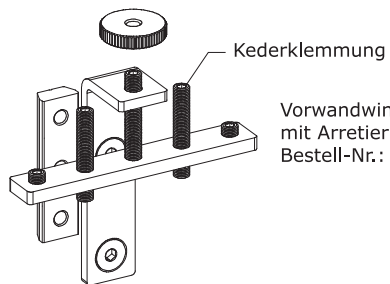

NEU

Rundkederprofil

Bestellnr.:

S8R.A2-00000-01

Alu eloxiert E6/EV1
(Pulverbeschichtung auf Anfrage)

Rundkederprofil geschlossen

Herstellungslänge 6100mm

Vorwandwinkel spannbar
mit Arretierung und Kederklemmung
Bestell-Nr.: **W8R.VR-00A00-00**

Vorwandwinkel spannbar
mit Arretierung
Bestell-Nr.: **W8R.VR-00B00-00**

Vorwandwinkel spannbar
Bestell-Nr.: **W8R.VR-00C00-00**

Vorwandwinkel spannbar, zum Befestigen
der Kederprofile vor gängige TRENDSTAND-
Profile, bzw. Wandsysteme.

Vorwandwinkel fix, zum Befestigen der Kederprofile vor gängige TRENDSTAND-Profile, bzw. Wandsysteme

Kederklemmung

Vorwandwinkel 90° spannbar
mit Arretierung und Kederklemmung
Bestell-Nr.: **W8R.VR-00A00-90**

Arretierung

Vorwandwinkel 90° fix
mit Arretierung und Kederklemmung
Bestell-Nr.: **W8R.FX-00A00-90**

Vorwandwinkel 90° spannbar / fix,
zum Befestigen der Kederprofile vor gängige
TRENDSTAND-Profile, bzw. Wandsysteme im
90° Winkel.