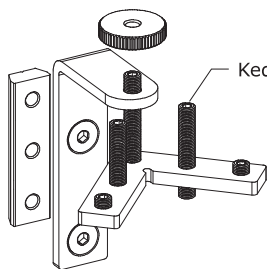

Vorwandwinkel spannbar
mit Arretierung
Bestell-Nr.: **W8R.VR-00B00-00**

Vorwandwinkel spannbar
Bestell-Nr.: **W8R.VR-00C00-00**

Vorwandwinkel spannbar, zum Befestigen
der Kederprofile vor gängige TRENDSTAND-
Profile, bzw. Wandsysteme.

Vorwandwinkel fix
mit Arretierung und Kederklemmung
Bestell-Nr.: **W8R.FX-00A00-00**

Vorwandwinkel fix
mit Arretierung
Bestell-Nr.: **W8R.FX-00B00-00**

Vorwandwinkel fix
Bestell-Nr.: **W8R.FX-00C00-00**

Vorwandwinkel fix, zum Befestigen der Kederprofile vor gängige TRENDSTAND-Profile, bzw. Wandsysteme

Kederklemmung

Vorwandwinkel 90° spannbar
mit Arretierung und Kederklemmung
Bestell-Nr.: **W8R.VR-00A00-90**

Arretierung

Vorwandwinkel 90° fix
mit Arretierung und Kederklemmung
Bestell-Nr.: **W8R.FX-00A00-90**

Vorwandwinkel 90° spannbar / fix,
zum Befestigen der Kederprofile vor gängige
TRENDSTAND-Profile, bzw. Wandsysteme im
90° Winkel.