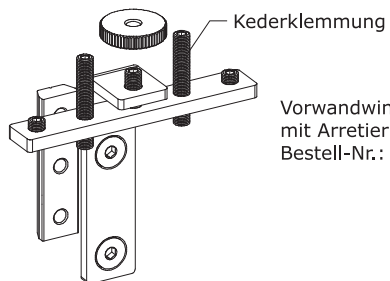

NEU

Rundkederprofil

Bestellnr.:

S8R.A2-00000-01

Alu eloxiert E6/EV1
(Pulverbeschichtung auf Anfrage)

Rundkederprofil geschlossen

Herstellungslänge 6100mm

Vorwandwinkel spannbar
mit Arretierung und Kederklemmung
Bestell-Nr.: **W8R.VR-00A00-00**

Vorwandwinkel spannbar
mit Arretierung
Bestell-Nr.: **W8R.VR-00B00-00**

Vorwandwinkel spannbar
Bestell-Nr.: **W8R.VR-00C00-00**

Vorwandwinkel spannbar, zum Befestigen
der Kederprofile vor gängige TRENDSTAND-
Profile, bzw. Wandsysteme.

Vorwandwinkel fix, zum Befestigen der Kederprofile vor gängige TRENDSTAND-Profile, bzw. Wandsysteme

Kederklemmung

Vorwandwinkel 90° spannbar
mit Arretierung und Kederklemmung
Bestell-Nr.: **W8R.VR-00A00-90**

Arretierung

Vorwandwinkel 90° fix
mit Arretierung und Kederklemmung
Bestell-Nr.: **W8R.FX-00A00-90**

Vorwandwinkel 90° spannbar / fix,
zum Befestigen der Kederprofile vor gängige
TRENDSTAND-Profile, bzw. Wandsysteme im
90° Winkel.