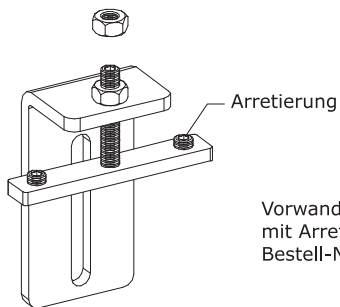

Vorwandwinkel spannbar
mit Arretierung
Bestell-Nr.: **W8R.VR-HDB00-00**