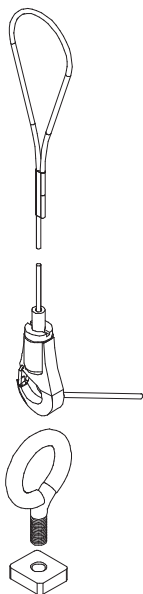

Seilabhängung variabel
mit Schnellspann-Haken
Bestell-Nr.: **H8R.HH-C1500-00**