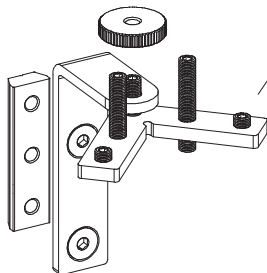

Vorwandwinkel spannbar
mit Arretierung
Bestell-Nr.: **W8R.VR-00B00-00**

Vorwandwinkel spannbar
Bestell-Nr.: **W8R.VR-00C00-00**

Vorwandwinkel spannbar, zum Befestigen
der Kederprofile vor gängige TRENDSTAND-
Profile, bzw. Wandsysteme.

Vorwandwinkel fix
mit Arretierung und Kederklemmung
Bestell-Nr.: **W8R.FX-00A00-00**

Vorwandwinkel fix
mit Arretierung
Bestell-Nr.: **W8R.FX-00B00-00**

Vorwandwinkel fix
Bestell-Nr.: **W8R.FX-00C00-00**

Vorwandwinkel fix, zum Befestigen der Kederprofile vor gängige TRENDSTAND-Profile, bzw. Wandsysteme

Kederklemmung

Vorwandwinkel 90° spannbar
mit Arretierung und Kederklemmung
Bestell-Nr.: **W8R.VR-00A00-90**

Arretierung

Vorwandwinkel 90° fix
mit Arretierung und Kederklemmung
Bestell-Nr.: **W8R.FX-00A00-90**

Vorwandwinkel 90° spannbar / fix,
zum Befestigen der Kederprofile vor gängige
TRENDSTAND-Profile, bzw. Wandsysteme im
90° Winkel.