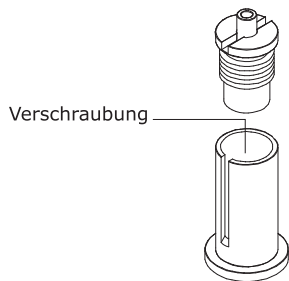

Vorwandwinkel fix, zum Befestigen der Kederprofile vor gängige TRENDSTAND-Profile, bzw. Wandsysteme

Kederklemmung

Vorwandwinkel 90° spannbar
mit Arretierung und Kederklemmung
Bestell-Nr.: **W8R.VR-00A00-90**

Arretierung

Vorwandwinkel 90° fix
mit Arretierung und Kederklemmung
Bestell-Nr.: **W8R.FX-00A00-90**

Vorwandwinkel 90° spannbar / fix,
zum Befestigen der Kederprofile vor gängige
TRENDSTAND-Profile, bzw. Wandsysteme im
90° Winkel.

Seilabhängung variabel
mit Schnellspann-Haken
Bestell-Nr.: **H8R.HH-C1500-00**

Seilabhängung variabel
mit Arretierung, Kederklemmung
und Schnellspann-Haken
Bestell-Nr.: **H8R.HH-B1500-00**

Seilabhängung
variabel,
mit Schnellspann-
Haken
Länge 1500mm
(andere Seillängen
möglich)

Seilabhangung 90° variabel
mit Arretierung, Kederklemmung
und Schnellspann-Haken
Bestell-Nr.: **H8R.HH-A1500-90**

Seilabhangung 90°
variabel,
mit Schnellspann-
Haken
Lange 1500mm
(andere Seillangen
moglich)