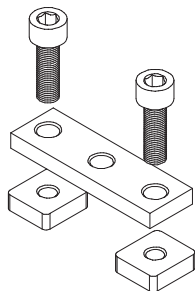

Seilabhängung variabel
mit Schnellspann-Haken
Bestell-Nr.: **H8R.HH-C1500-00**

Seilabhängung variabel
mit Arretierung, Kederklemmung
und Schnellspann-Haken
Bestell-Nr.: **H8R.HH-B1500-00**

Seilabhängung
variabel,
mit Schnellspann-
Haken
Länge 1500mm
(andere Seillängen
möglich)

Seilabhangung 90° variabel
mit Arretierung, Kederklemmung
und Schnellspann-Haken
Bestell-Nr.: **H8R.HH-A1500-90**

Seilabhangung 90°
variabel,
mit Schnellspann-
Haken
Lange 1500mm
(andere Seillangen
moglich)

Verschraubung

Boden- / Deckenhalterung
mit Schnellspannung
Bestell-Nr.: **H8R.OB-01500-90**

Boden- / Deckenabspannung
Länge 1500mm
(andere Seillängen möglich)

Koppeleinheit
Bestell-Nr.: **H8R.PL-040HK-00**

Längsverbinder 180°
mit Arretierung und Kederklemmung
Bestell-Nr.: **V8R.LG-00ANK-00**

Längsverbinder 90°
mit Arretierung und Kederklemmung
Bestell-Nr.: **V8R.LG-00ANK-90**

Längsverbinder - Hohlkammer
Bestell-Nr.: **V8R.LG-00BHK-00**