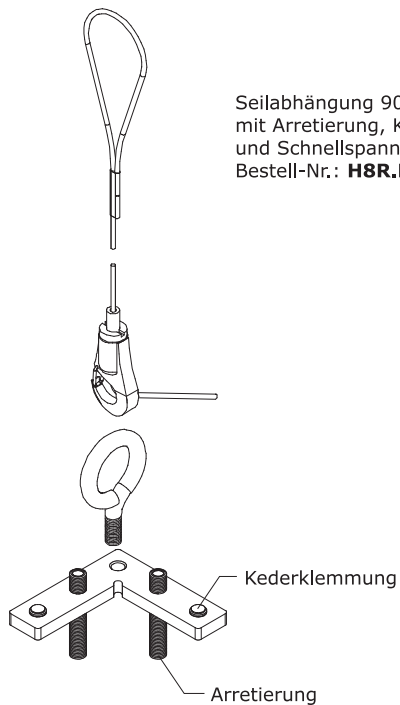

Vorwandwinkel spannbar
mit Arretierung
Bestell-Nr.: **W8R.VR-00B00-00**

Vorwandwinkel spannbar
Bestell-Nr.: **W8R.VR-00C00-00**

Vorwandwinkel spannbar, zum Befestigen
der Kederprofile vor gängige TRENDSTAND-
Profile, bzw. Wandsysteme.

Vorwandwinkel fix, zum Befestigen der Kederprofile vor gängige TRENDSTAND-Profile, bzw. Wandsysteme

Kederklemmung

Vorwandwinkel 90° spannbar
mit Arretierung und Kederklemmung
Bestell-Nr.: **W8R.VR-00A00-90**

Arretierung

Vorwandwinkel 90° fix
mit Arretierung und Kederklemmung
Bestell-Nr.: **W8R.FX-00A00-90**

Vorwandwinkel 90° spannbar / fix,
zum Befestigen der Kederprofile vor gängige
TRENDSTAND-Profile, bzw. Wandsysteme im
90° Winkel.

Seilabhängung variabel
mit Schnellspann-Haken
Bestell-Nr.: **H8R.HH-C1500-00**

Seilabhängung variabel
mit Arretierung, Kederklemmung
und Schnellspann-Haken
Bestell-Nr.: **H8R.HH-B1500-00**

Seilabhängung
variabel,
mit Schnellspann-
Haken
Länge 1500mm
(andere Seillängen
möglich)