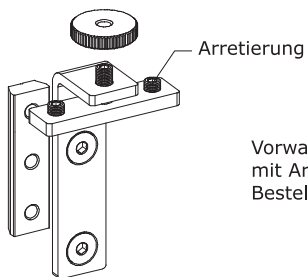

Vorwandwinkel spannbar
mit Arretierung
Bestell-Nr.: **W8R.VR-00B00-00**

Vorwandwinkel spannbar
Bestell-Nr.: **W8R.VR-00C00-00**

Vorwandwinkel spannbar, zum Befestigen
der Kederprofile vor gängige TRENDSTAND-
Profile, bzw. Wandsysteme.

Vorwandwinkel fix
mit Arretierung und Kederklemmung
Bestell-Nr.: **W8R.FX-00A00-00**

Vorwandwinkel fix
mit Arretierung
Bestell-Nr.: **W8R.FX-00B00-00**

Vorwandwinkel fix
Bestell-Nr.: **W8R.FX-00C00-00**

Vorwandwinkel fix, zum Befestigen der Kederprofile vor gängige TRENDSTAND-Profile, bzw. Wandsysteme

Kederklemmung

Vorwandwinkel 90° spannbar
mit Arretierung und Kederklemmung
Bestell-Nr.: **W8R.VR-00A00-90**

Arretierung

Vorwandwinkel 90° fix
mit Arretierung und Kederklemmung
Bestell-Nr.: **W8R.FX-00A00-90**

Vorwandwinkel 90° spannbar / fix,
zum Befestigen der Kederprofile vor gängige
TRENDSTAND-Profile, bzw. Wandsysteme im
90° Winkel.